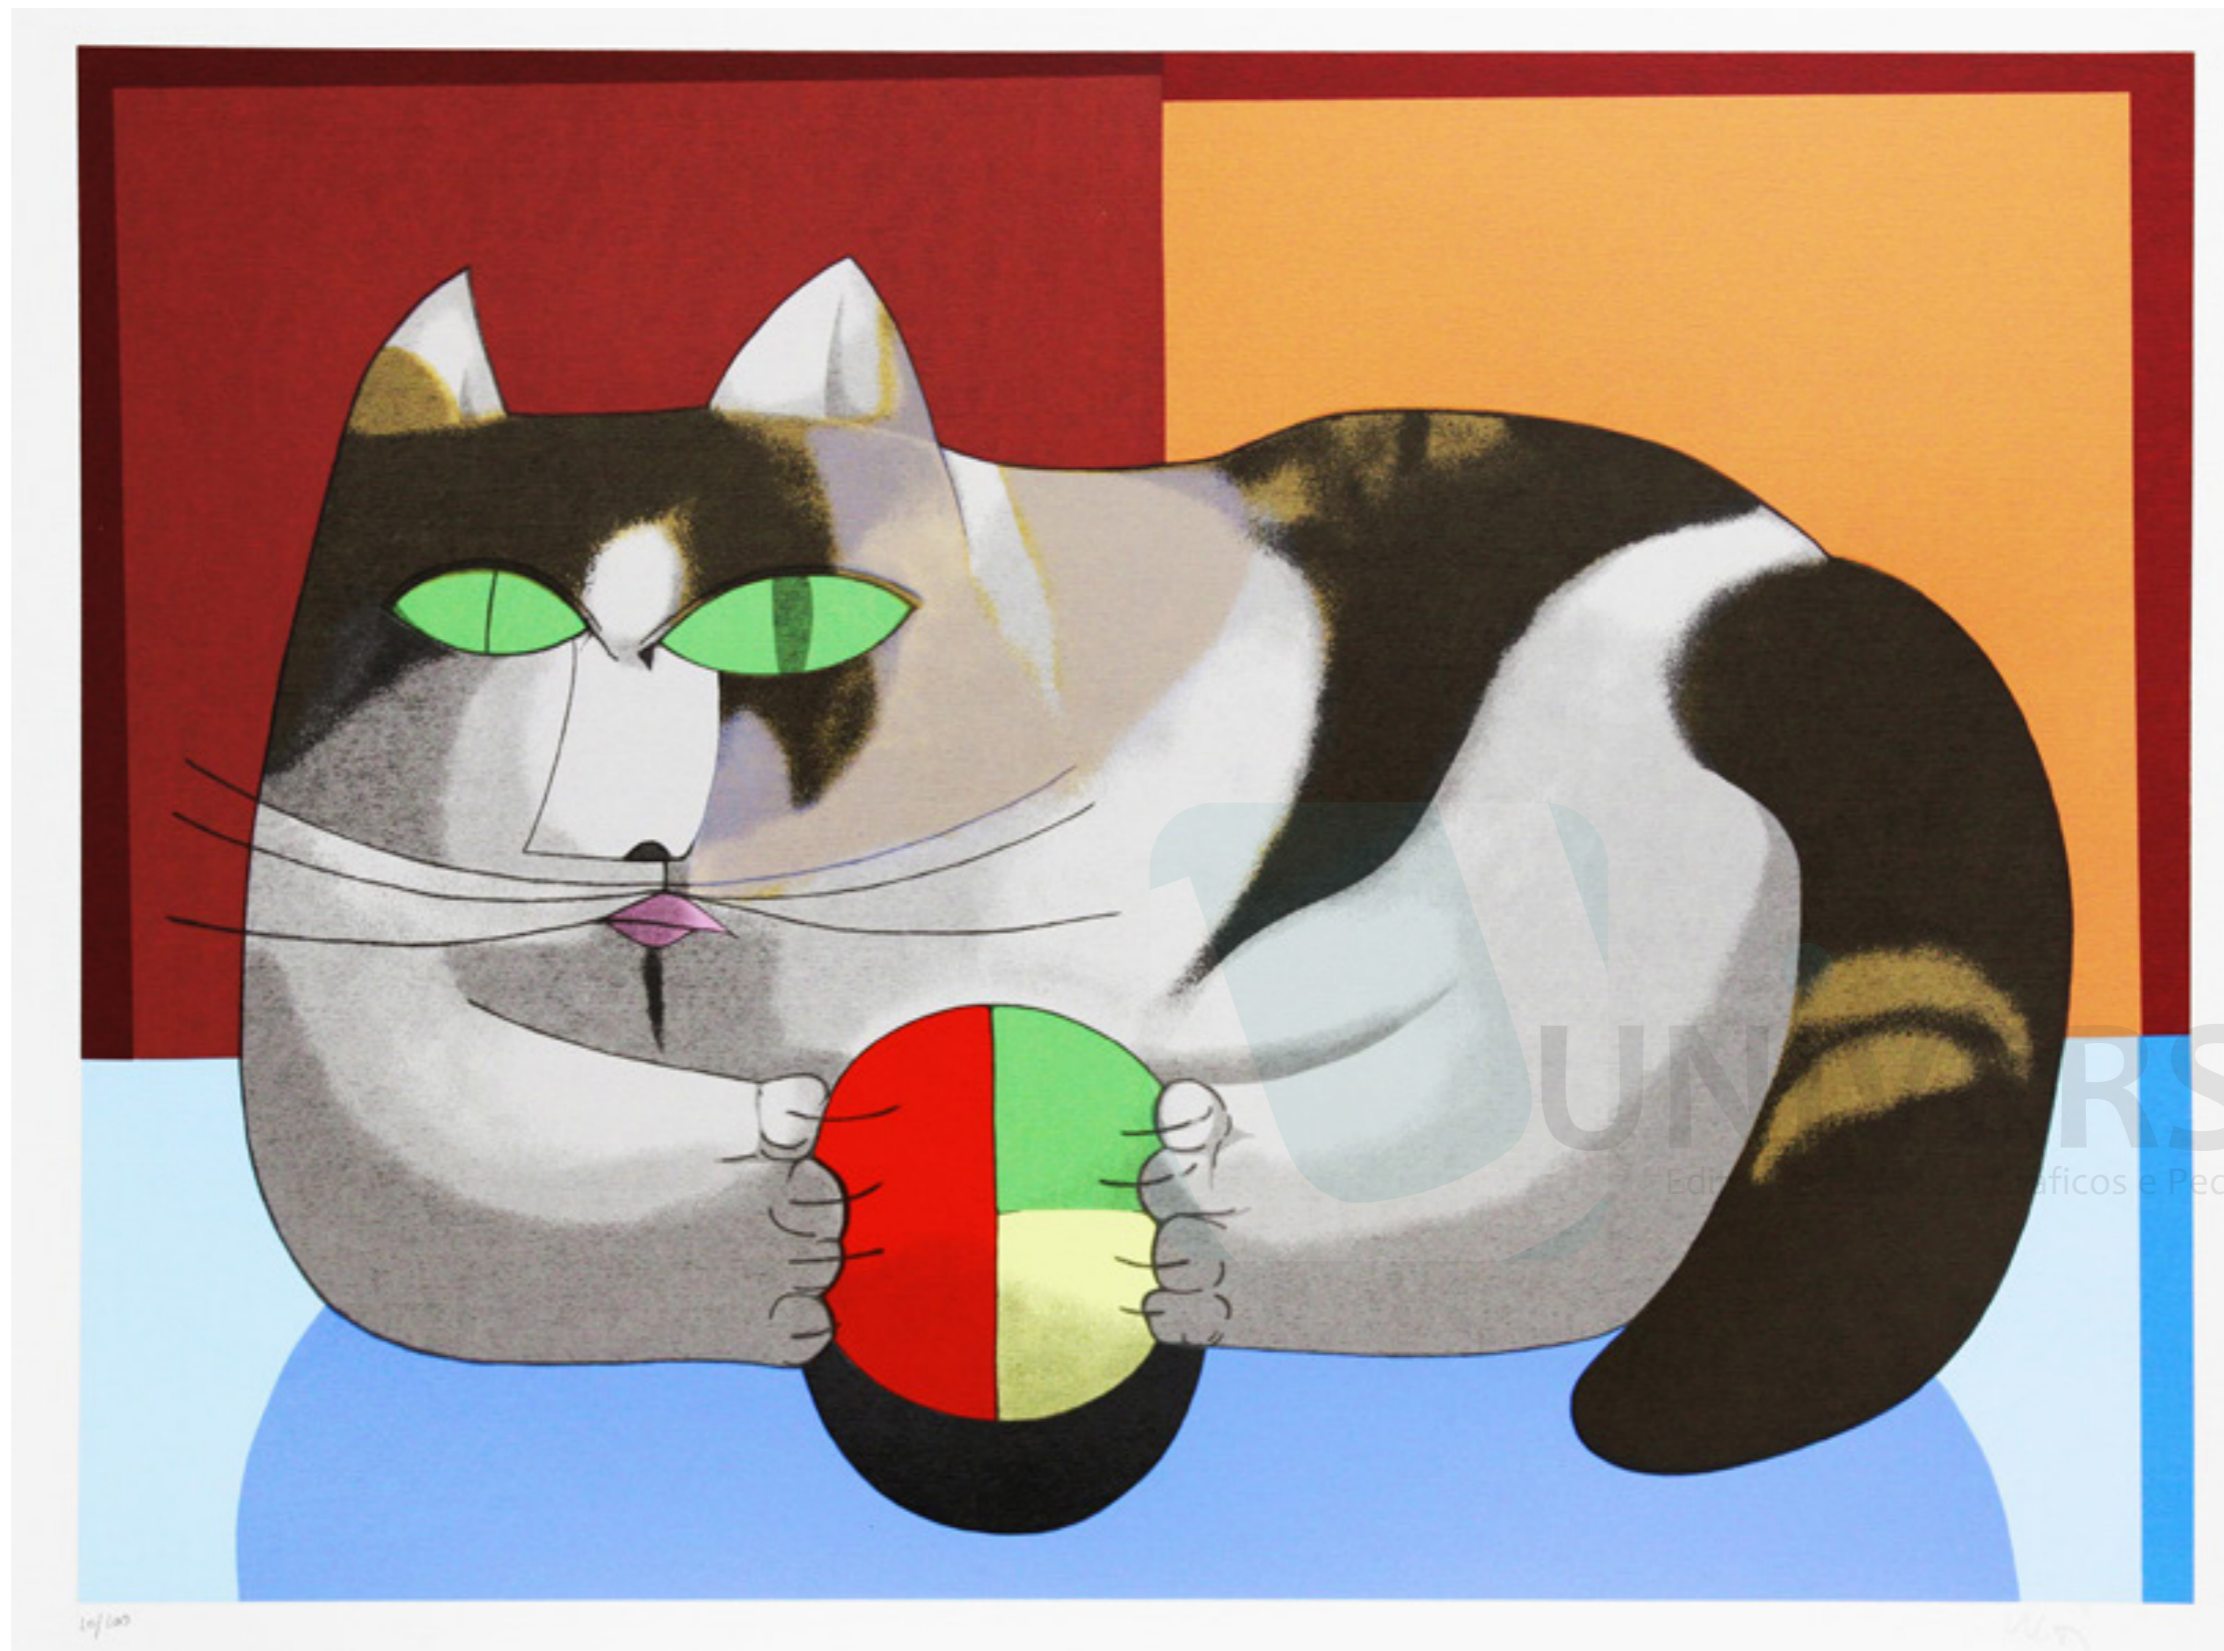

TARSILA DO AMARAL, *ABAPORU*, 1928
ÓLEO SOBRE TELA. 85 CM X 73 CM

TARSILA DO AMARAL, *A NEGRA*, 1923
ÓLEO SOBRE TELA. 100 CM X 80 CM, MUSEU MAC USP

MILTON DACOSTA, *FIGURA COM BRAÇOS CRUZADOS*, 1950
ÓLEO SOBRE TELA. 41 CM X 33 CM

ALMEIDA JÚNIOR, *FAMÍLIA REUNIDA*,
1850-1899, PINTOR BRASILEIRO

INOS CORRADIN, *O GATO E A BOLA*, 1929
72 CM X 101 CM, SERIGRAFIA